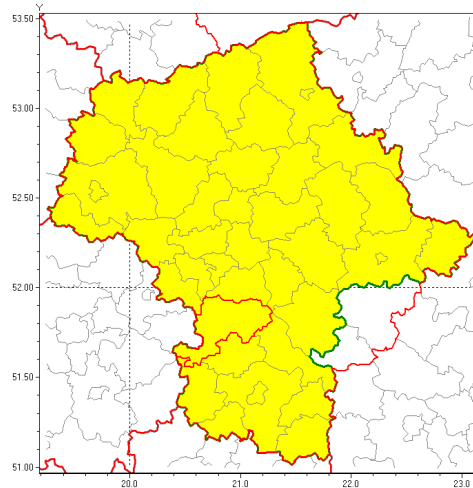

Zasięg ostrzeżenia w województwie

Burze z gradem

Ostrzeżenie meteorologiczne Nr 36

Nazwa biura	IMGW-PIB Centralne Biuro Prognoz Meteorologicznych w Warszawie
Zjawisko/stopień zagrożenia	Burze z gradem/ 1
Obszar	województwo mazowieckie powiat grójecki
Ważność	od godz. 13:00 dnia 28.05.2019 do godz. 24:00 dnia 28.05.2019
Przebieg	Prognozuje się wystąpienie burz z opadami deszczu miejscami od 20 mm do 30 mm, lokalnie do 40 mm oraz porywami wiatru do 85 km/h. Miejscami może liwy grad.
Prawdopodobieństwo wystąpienia zjawiska(%)	85%
Uwagi	Brak.
Dyrektor synoptyk IMGW-PIB	Anna Woźniak
Godzina i data wydania	godz. 07:38 dnia 28.05.2019
SMS	IMGW-PIB OSTRZEŻA: BURZE Z GRADEM/1 mazowieckie/grójecki od 13:00/28.05 do 24:00/28.05.2019 deszcz do 30mm,lok.40 mm, porywy 85 km/h, grad.